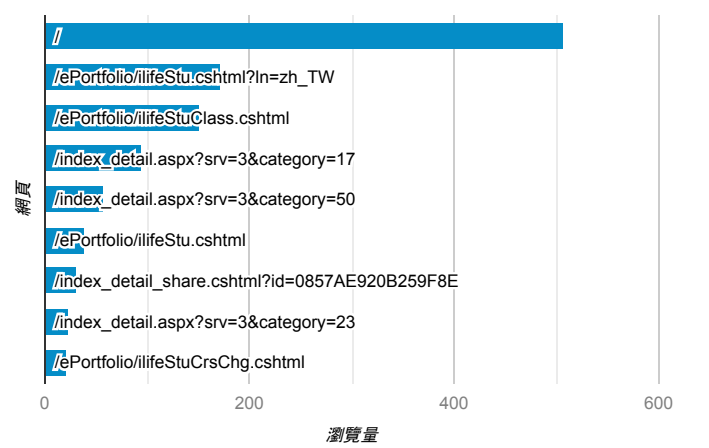

報表03_內容

2019年2月11日 - 2019年2月17日

所有使用者
100.00% 個工作階段

網頁載入平均需時 (秒)

瀏覽量 (依網頁分組)

網頁載入平均需時 (秒)和瀏覽量 (依 網頁 分組)

網頁	平均網頁載入時間 (秒)	瀏覽量
/	4.15	507
/ePortfolio/ilifeStu.cshtml?ln=en_US	2.69	13
/ePortfolio/ilifeStu.cshtml?ln=zh_TW	1.28	172
/ePortfolio/ilifeStuClass.cshtml	0.78	152
/ePortfolio/ilifeStu.cshtml	0.26	39
/activity_105-2_game1.aspx	0.00	2
/ePortfolio/ilifeLib.cshtml	0.00	11
/ePortfolio/ilifeLib.cshtml?ln=en_US	0.00	1
/ePortfolio/ilifeLib.cshtml?ln=zh_TW	0.00	16
/ePortfolio/ilifeLibCheckout.cshtml	0.00	9

造訪和新造訪率 (依 關鍵字 分組)

關鍵字	工作階段	新工作階段百分比
(not provided)	381	86.61%

網頁載入平均需時 (秒) (依瀏覽器分組)

瀏覽器	平均網頁載入時間 (秒)
Chrome	6.53
Safari	2.23